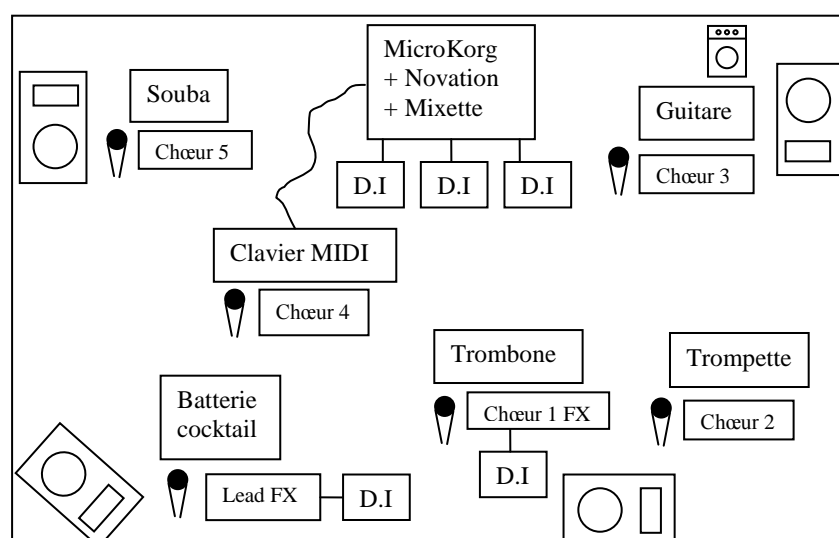

# Hit Machin

## Fiche technique scène

Input	Instrument	Micro (ou équivalent)
1	Grosse caisse	Micro perso (Shure Beta 91)
2	Caisse claire + charley + cymballe	Shure Beta 98
3	Soubassophone	Micro perso (AKG D112)
4	Trompette	Sennheiser E608 ou Shure SM57
5	Trombone	Micro perso (Sennheiser E608)
6	Guitare	SM57
7	MicroKorg	D.I.
9	Novation	D.I.
10	Mixette	D.I.
11	Chant Lead FX	Shure SM58 + D.I.
12	Chœur 1 FX	Shure SM58 + D.I.
13	Chœur 2	Shure SM58
14	Chœur 3	Shure SM58
15	Chœur 4	Shure SM58
16	Chœur 5	Shure SM58